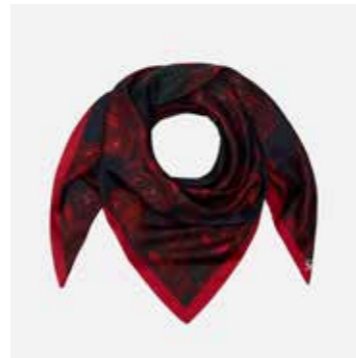

Ring o' Roses
Square Scarf
140 x 140cm, 100% Silk Twill
030401