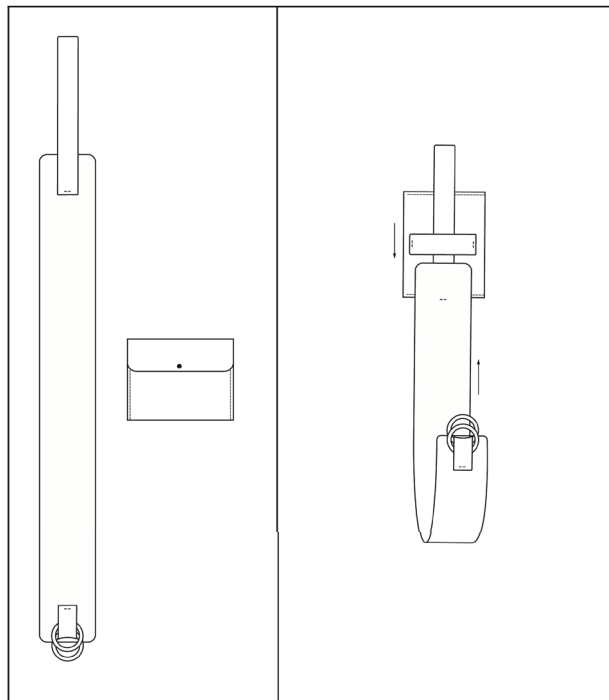

*Waist Circumference*

<i>XS</i>	: 68/70/72 cm
<i>S</i>	: 74/76/78 cm
<i>M</i>	: 80/82/84/86 cm

<sup>1</sup>S 203

noun | shel-ter | \ shel-tər \

1 a : Buttero leather  
cow hide

b : vegetable tanning  
resin coated

c : thickness 2,8 mm

2 : hardware, solid brass

Spec: utility belt

Bag Dimintions: *h* 18 cm, *w* 12 cm, *d* 4 cm

Sizes:

Waist Circumference

XS : 68/70/72 cm  
S : 74/76/78 cm  
M : 80/82/84/86 cm

*1s 204*

*XS* : 94/96/98 cm

*S* : 100/102/104 cm

*M* : 106/108/110 cm

*1* S 205

noun | shel·ter | \ shel-tər \

*1 a* : Buttero leather  
cow hide

*b* : vegetable tanning  
resin coated

*c* : thickness 2,8 mm

*2* : hardware, solid brass

Spec: utility belt

Sizes:

Waist Circumference

*XS* : 68/70/72 cm  
*S* : 74/76/78 cm  
*M* : 80/82/84/86 cm

<sup>1</sup>S 206

noun | shel·ter | \ shel-tər \

1 a : Buttero leather  
cow hide