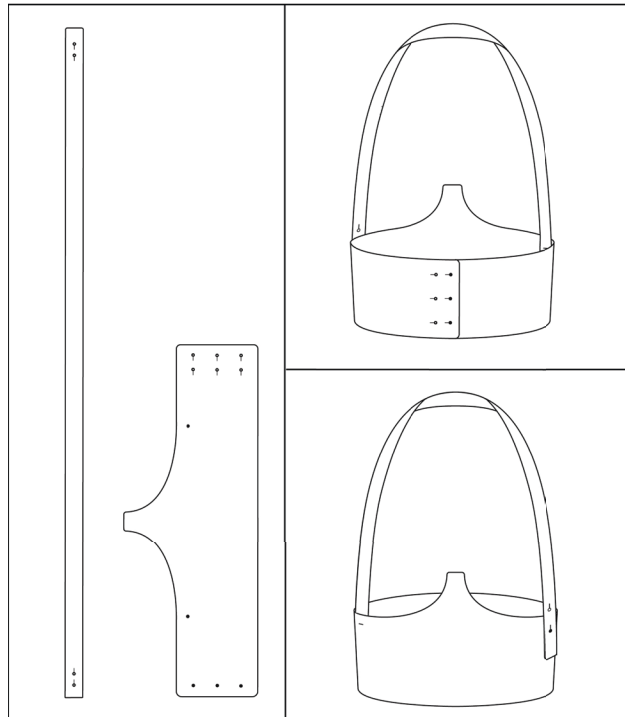

*2* : hardware, solid brass

*Spec*: harness / armour

*Sizes:*

	<i>Waist Circumference</i>	<i>Hip Cir.</i>
<i>XS</i>	: 68/70/72 cm	<i>XS</i> : 94/96/98 cm
<i>S</i>	: 74/76/78 cm	<i>S</i> : 100/102/104 cm
<i>M</i>	: 80/82/84/86 cm	<i>M</i> : 106/108/110 cm

*1s 202*

*noun | shel·ter | \ shel-tər \*

*1 a* : Buttero leather  
cow hide

*b* : vegetable tanning  
resin coated

*c* : thickness 2,8 mm

*2* : hardware, solid brass

*Spec*: harness / armour

*Sizes:*

*Waist Circumference*

<i>XS</i>	: 68/70/72 cm
<i>S</i>	: 74/76/78 cm
<i>M</i>	: 80/82/84/86 cm

<sup>1</sup>S 203

noun | shel-ter | \ shel-tər \

1 a : Buttero leather  
cow hide

b : vegetable tanning  
resin coated

c : thickness 2,8 mm

2 : hardware, solid brass

Spec: utility belt

Bag Dimintions: *h* 18 cm, *w* 12 cm, *d* 4 cm

Sizes:

Waist Circumference

XS : 68/70/72 cm  
S : 74/76/78 cm  
M : 80/82/84/86 cm

*1s 204*