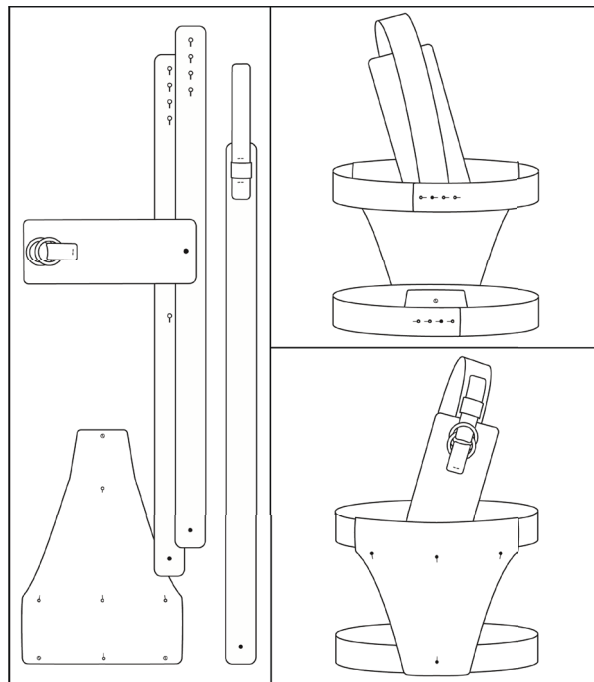

**lr:pn**

Lookbook  
Shelter Collection

**lr:pn**

*<sup>1</sup>S 201*

*noun | shel·ter | \ shel-tər \*

*1 a* : Buttero leather  
cow hide

*b* : vegetable tanning  
resin coated

*c* : thickness 2,8 mm

*2* : hardware, solid brass

*Spec*: harness / armour

*Sizes:*

	<i>Waist Circumference</i>	<i>Hip Cir.</i>
<i>XS</i>	: 68/70/72 cm	<i>XS</i> : 94/96/98 cm
<i>S</i>	: 74/76/78 cm	<i>S</i> : 100/102/104 cm
<i>M</i>	: 80/82/84/86 cm	<i>M</i> : 106/108/110 cm