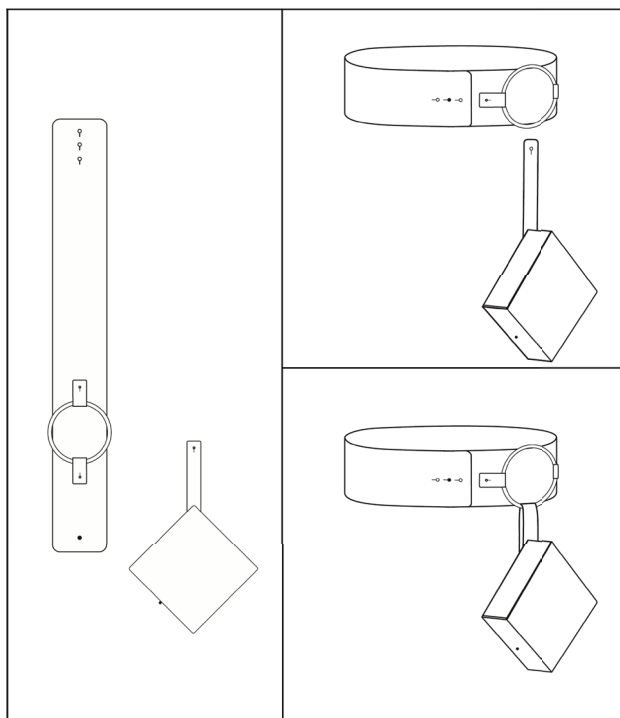

*b* : vegetable tanning  
resin coated

*c* : thickness 2,8 mm

*2* : hardware, solid brass

Spec: harness/armour

*Sizes:*

*Waist Circumference*

*XS* : 68/70/72 cm  
*S* : 74/76/78 cm  
*M* : 80/82/84/86 cm

*1S 211*

*noun | shel·ter | \ shel-tər \*

*1 a* : Buttero leather  
cow hide

*b* : vegetable tanning  
resin coated

*c* : thickness 2,8 mm

*2* : hardware, solid brass

*Spec*: utility belt

Bag Dimentions: *h* 17 cm, *w* 17 cm, *d* 3,5 cm

*Sizes*:

*Waist Circumference*

*XS* : 68/70/72 cm

*S* : 74/76/78 cm

*M* : 80/82/84/86 cm

<sup>1</sup>S 212

noun | shel·ter | \ shel-tər \

1 a : Buttero leather  
cow hide